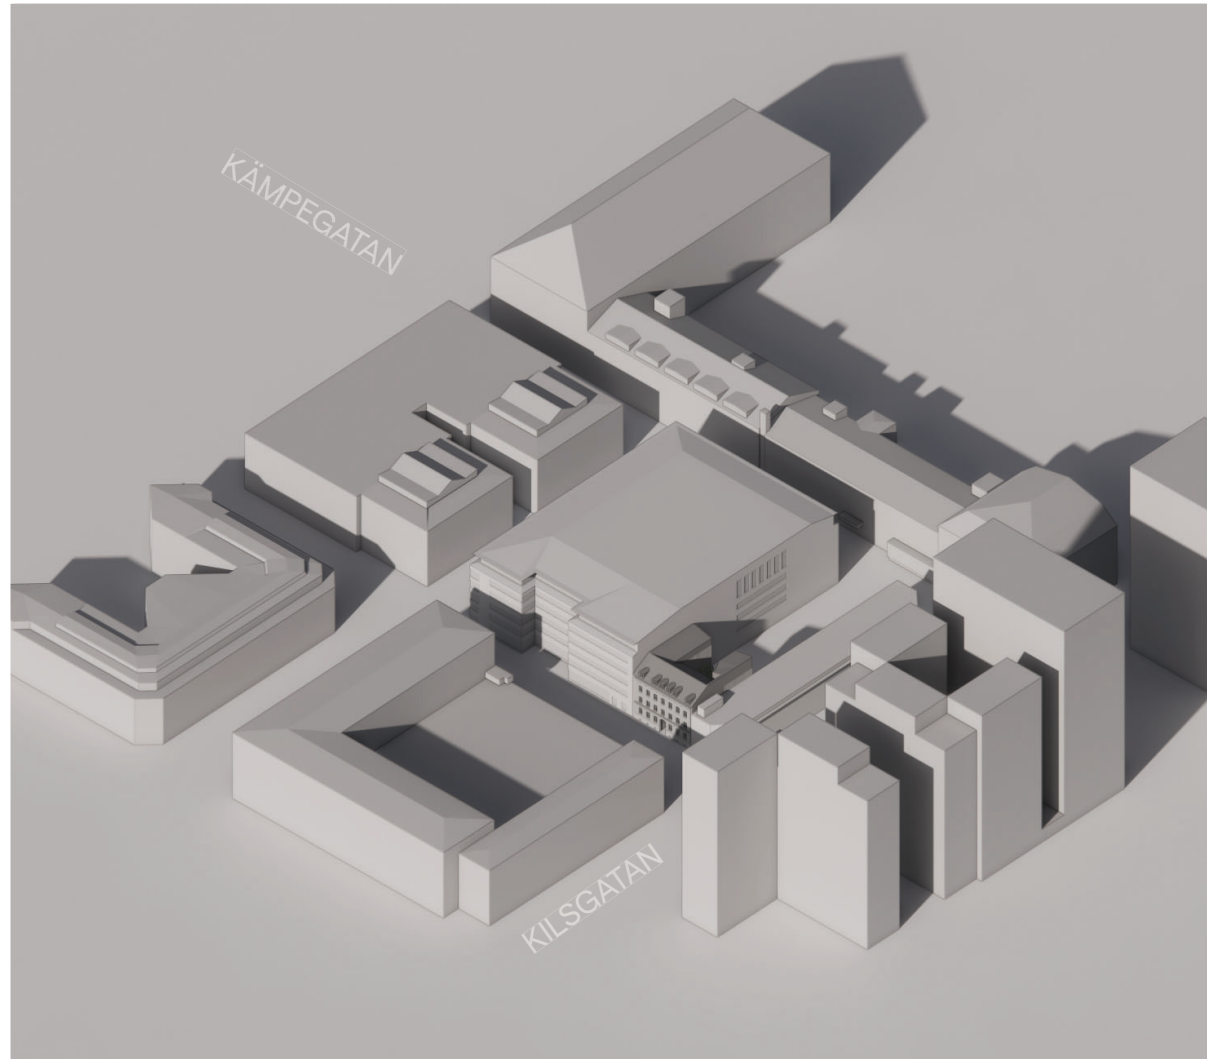

TENNET 3
SOLSTUDIER MED ÖVERDÄCKNINGEN

ANALYSOMRÅDE

NULÄGE

FÖRÄNDRAT LÄGE

NULÄGE

9.00

12.00

15.00

12.00

15.00

18.00

FÖRÄNDRAT LÄGE

9.00

12.00

15.00

18.00