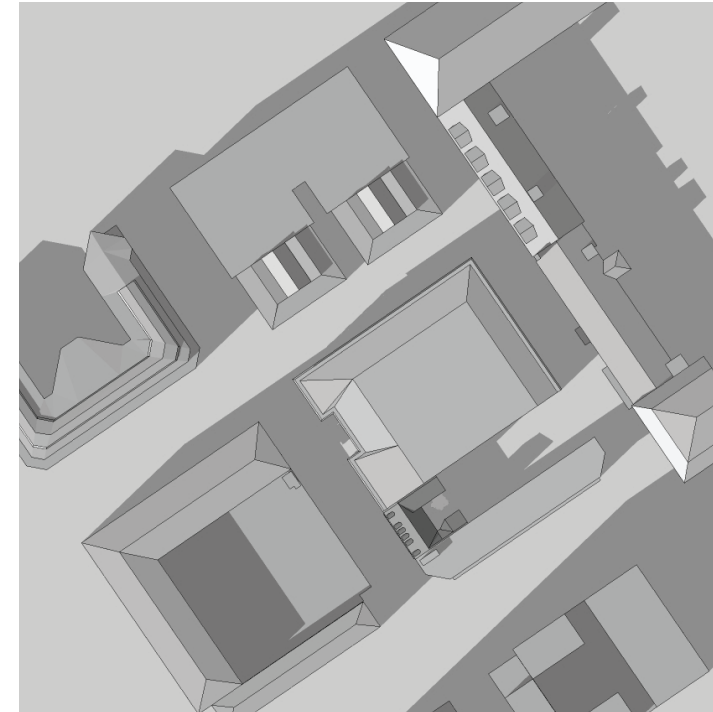

TENNET 3
SOLSTUDIER MED ÖVERDÄCKNINGEN

ANALYSOMRÅDE

NULÄGE

FÖRÄNDRAT LÄGE

NULÄGE

9.00

12.00

15.00

18.00

FÖRÄNDRAT LÄGE

9.00

12.00

15.00

18.00

NULÄGE

9.00

12.00

15.00

18.00

FÖRÄNDRAT LÄGE

9.00

12.00

15.00

18.00

SOMMARSOLSTÅND

21 JUNI

NULÄGE

9.00

12.00

15.00

18.00

FÖRÄNDRAT LÄGE