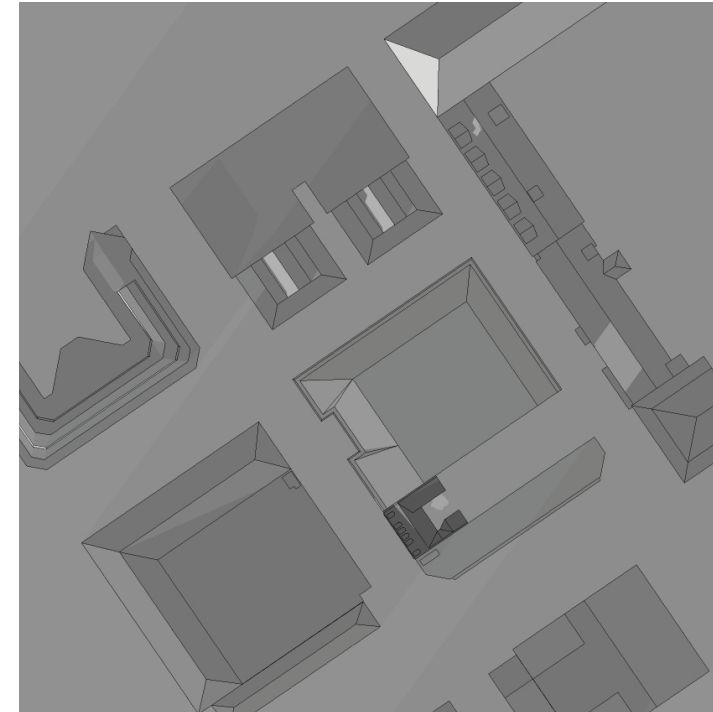

9.00

12.00

15.00

18.00

VINTERSOLSTÅND

21 DECEMBER

NULÄGE

9.00

12.00

15.00

18.00

FÖRÄNDRAT LÄGE

9.00

12.00

15.00

18.00