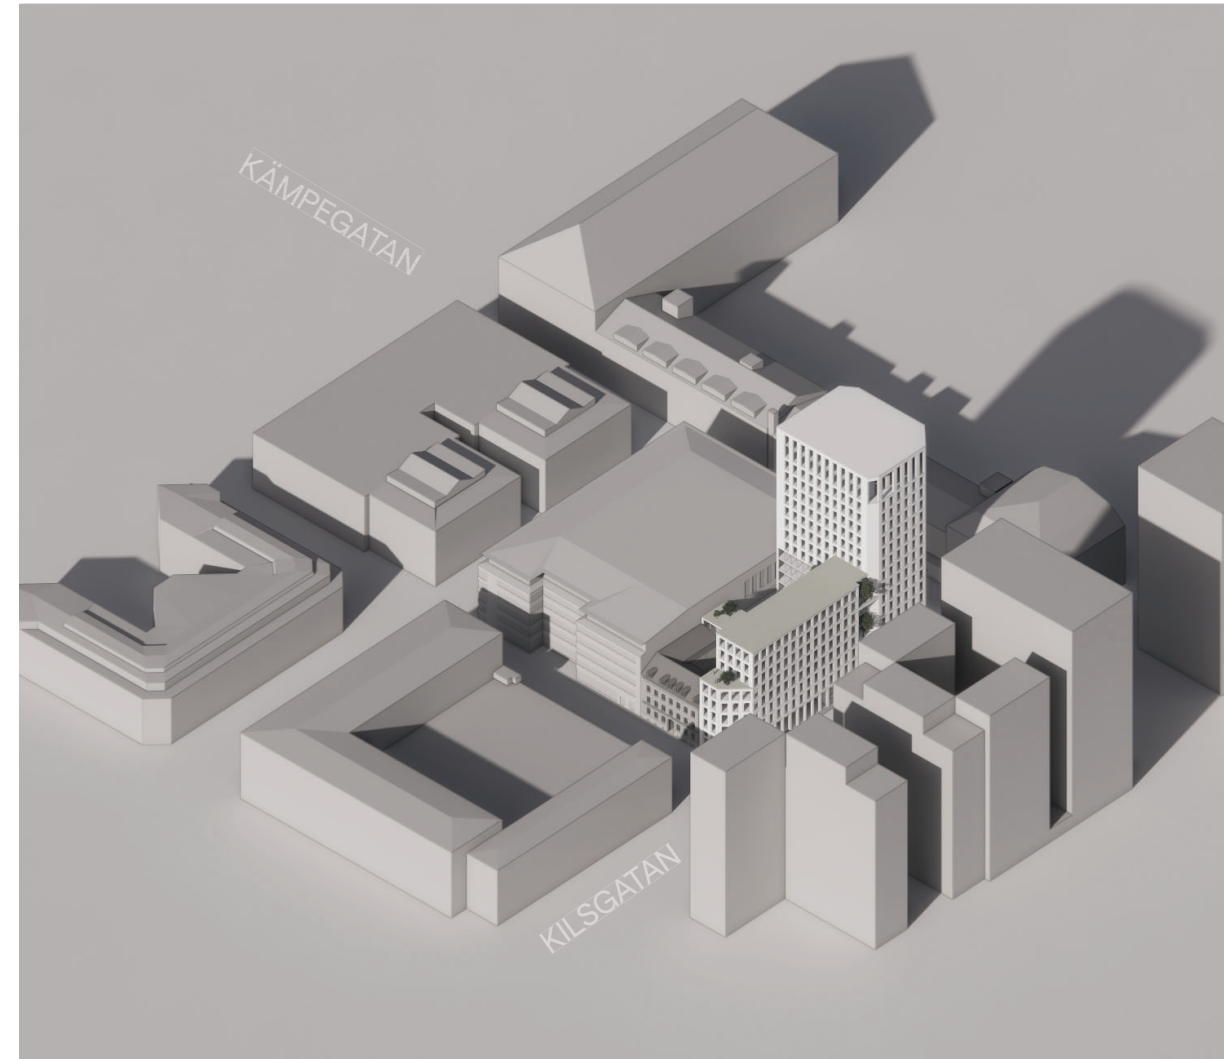

TENNET 3
SOLSTUDIER MED ÖVERDÄCKNINGEN

ANALYSOMRÅDE

NULÄGE

FÖRÄNDRAT LÄGE

NULÄGE

9.00

12.00

15.00