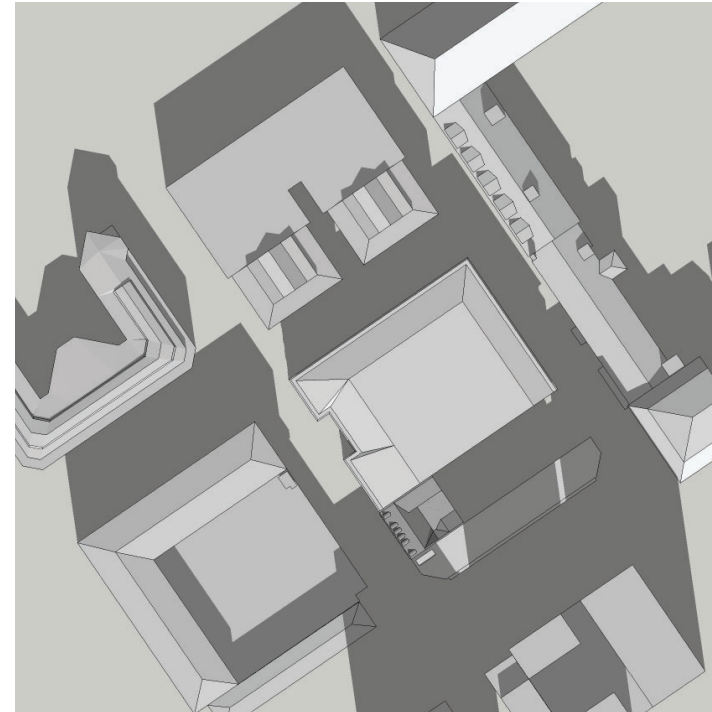

TENNET 3
SOLSTUDIER MED ÖVERDÄCKNINGEN

ANALYSOMRÅDE

NULÄGE

FÖRÄNDRAT LÄGE

NULÄGE

9.00

12.00

15.00

18.00

FÖRÄNDRAT LÄGE

9.00

12.00

15.00

18.00

NULÄGE

9.00

12.00

15.00

18.00

FÖRÄNDRAT LÄGE

9.00

12.00

15.00

18.00