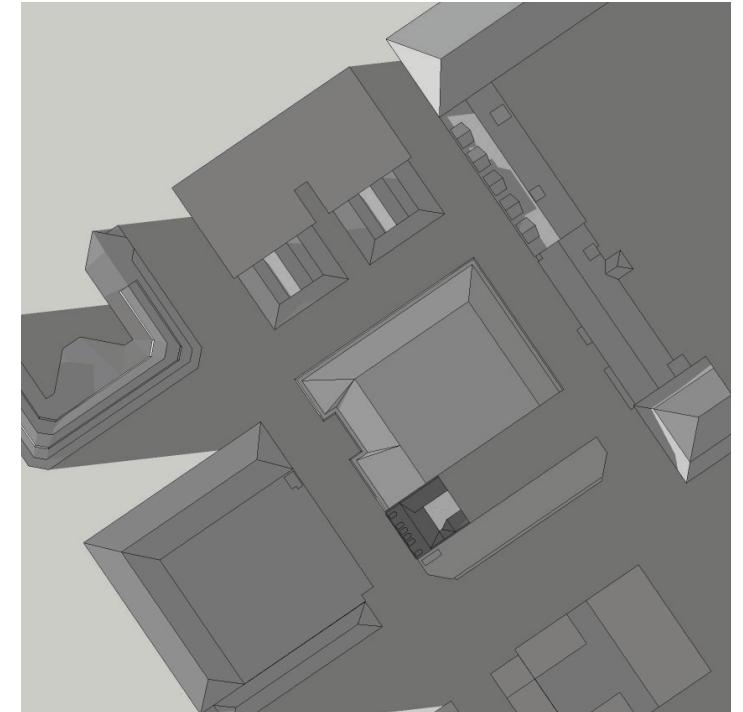

TENNET 3
SOLSTUDIER MED ÖVERDÄCKNINGEN

ANALYSOMRÅDE

NULÄGE

FÖRÄNDRAT LÄGE

NULÄGE

9.00

12.00

15.00

12.00

15.00

18.00

FÖRÄNDRAT LÄGE

9.00

12.00

15.00

18.00