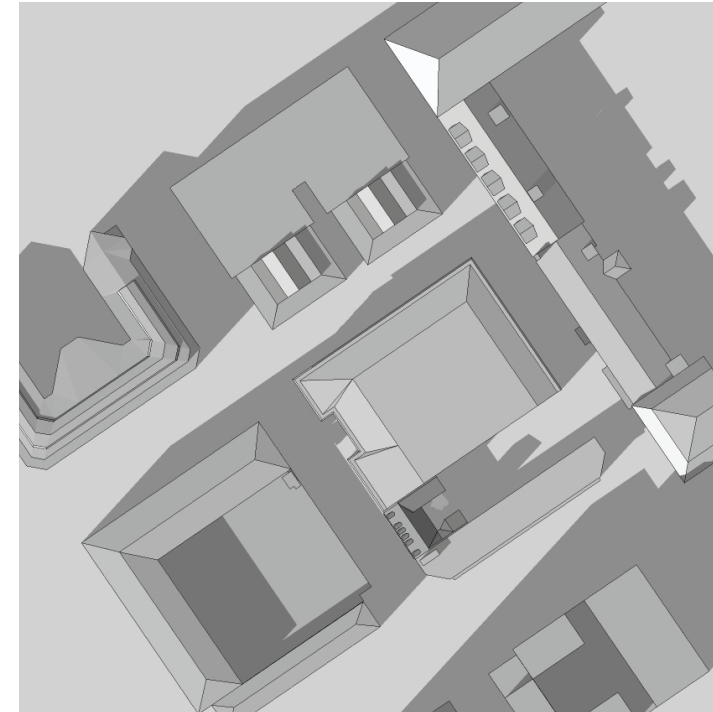

TENNET 3
SOLSTUDIER MED ÖVERDÄCKNINGEN

ANALYSOMRÅDE

NULÄGE

FÖRÄNDRAT LÄGE

NULÄGE

9.00

12.00

15.00

18.00

FÖRÄNDRAT LÄGE

9.00

12.00

15.00

18.00

NULÄGE

9.00

12.00

15.00

18.00

FÖRÄNDRAT LÄGE

9.00

12.00

15.00

18.00