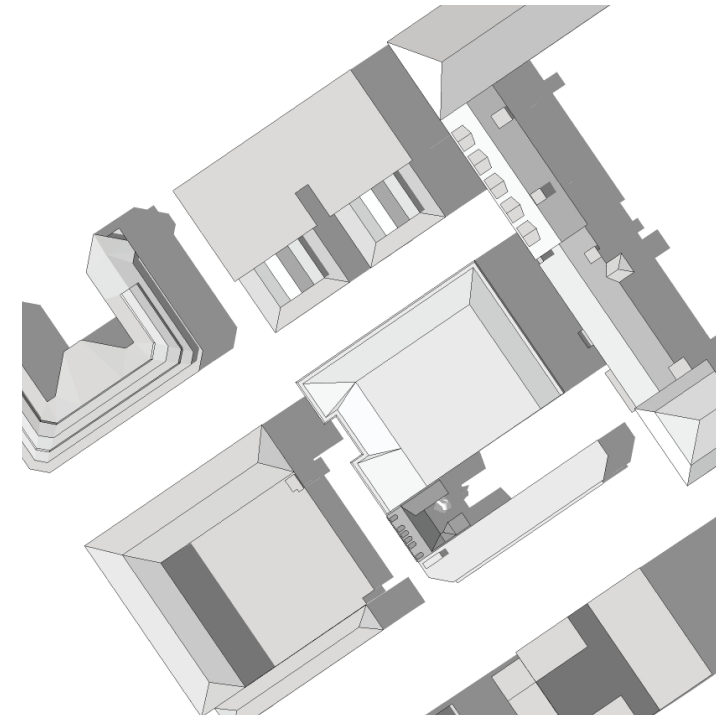

SOMMARSOLSTÅND

21 JUNI

NULÄGE

9.00

12.00

15.00

18.00

FÖRÄNDRAT LÄGE

9.00

12.00

15.00

18.00

VINTERSOLSTÅND

21 DECEMBER

NULÄGE

9.00

12.00

15.00

18.00

FÖRÄNDRAT LÄGE

9.00

12.00

15.00

18.00